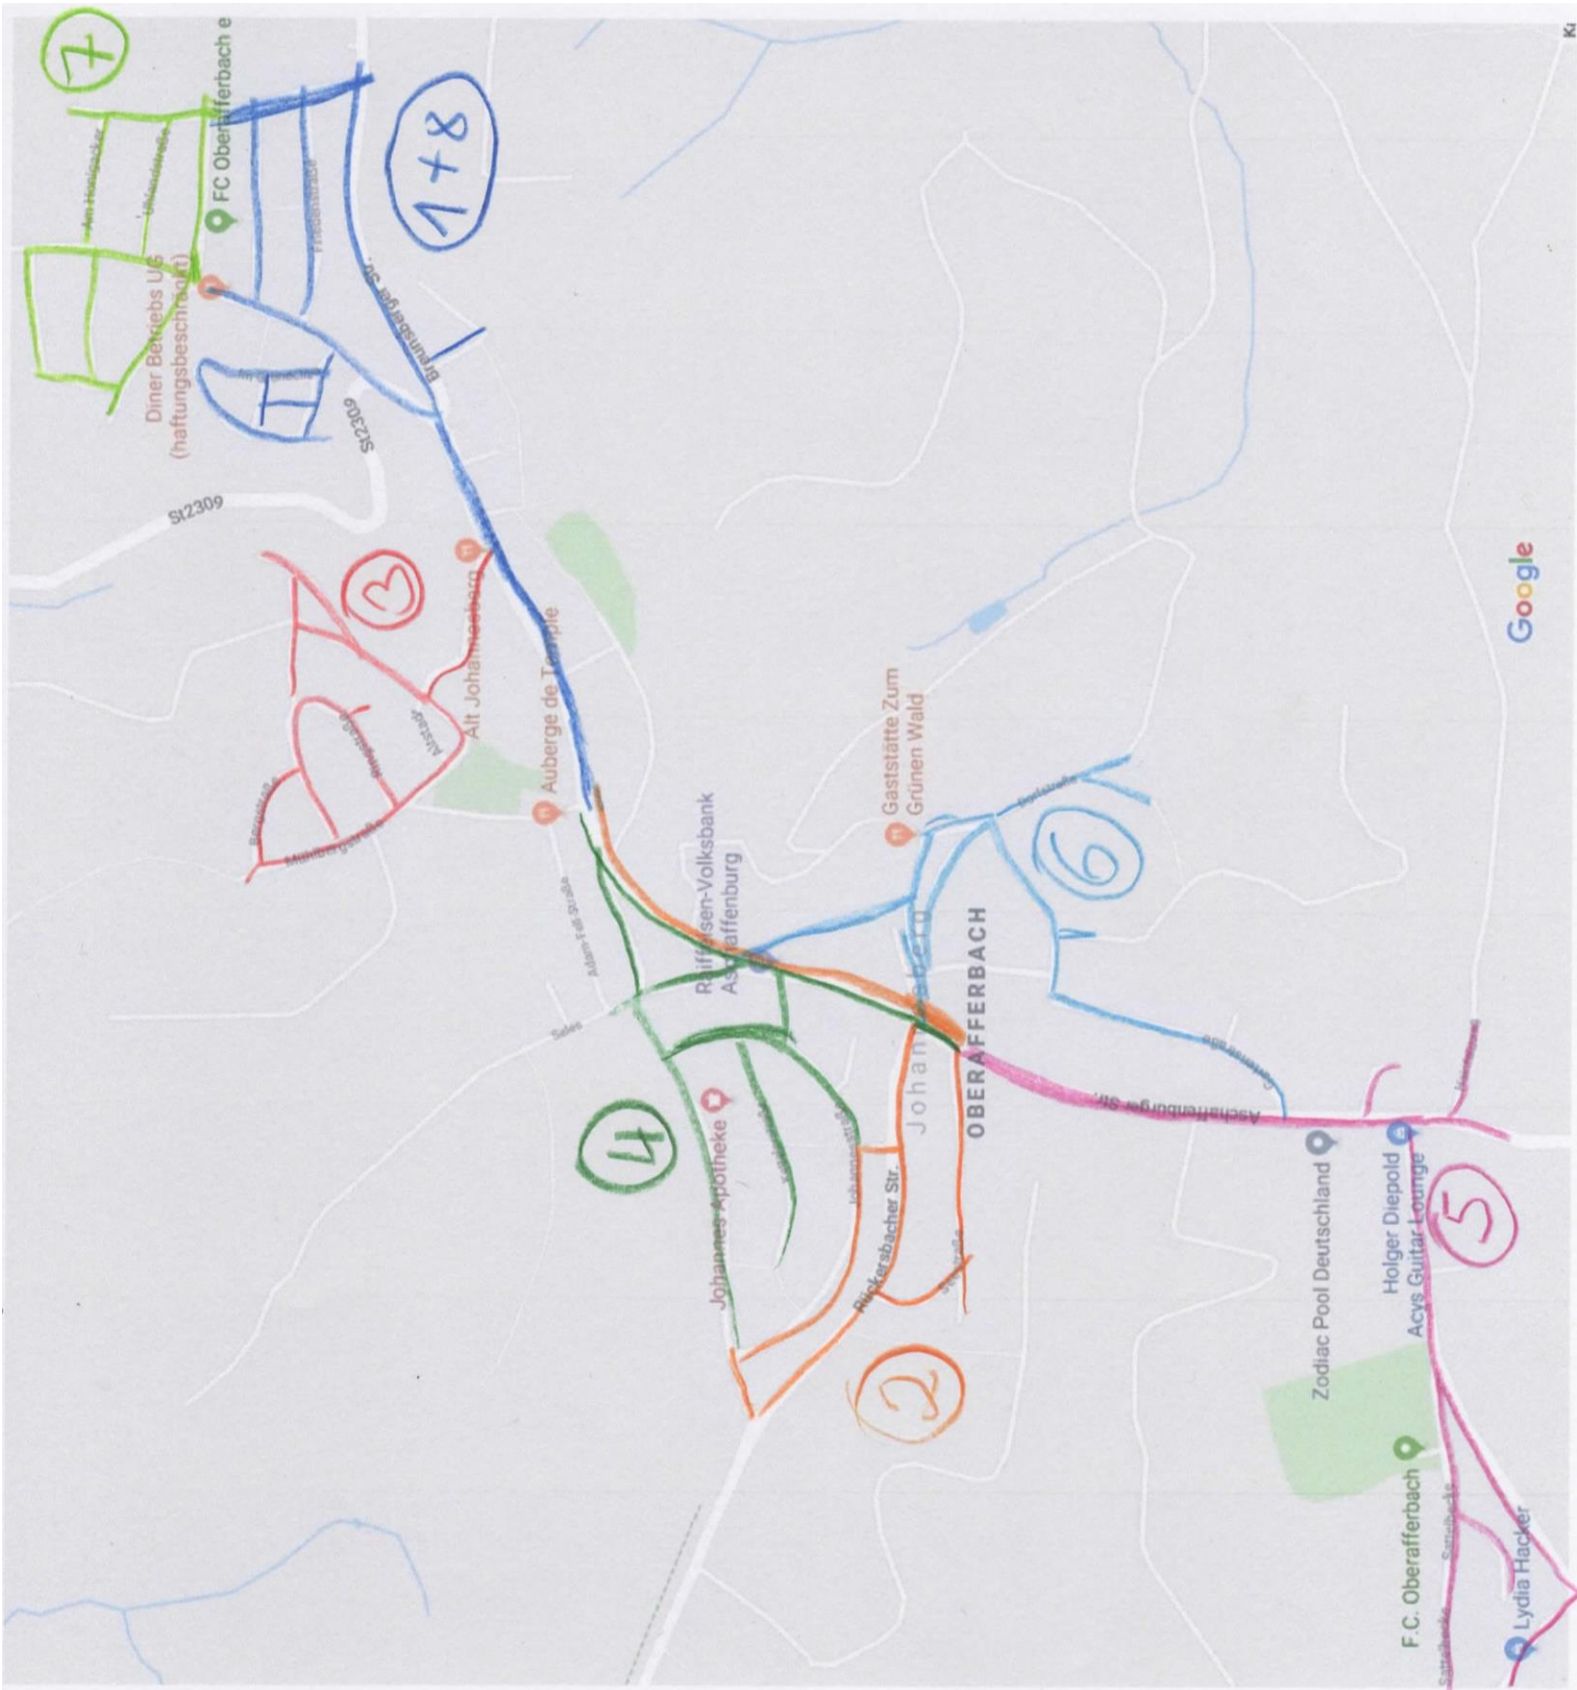

Sternsinger 2020 - Gruppeneinteilung – Johannesberg

Gruppe 1 - Gründchen

Betreuer: Felicitas E.
Mittagessen: Familie Engels
Startpunkt: Am Kapellchen

Könige: Viktoria A.
Natchaya E.
Leonie A.

Gruppe 2 - Seestraße

Betreuer: Alicia H.
Mittagessen: Familie Roth
Startpunkt: Am Sportplatz/Oberafferbacher Str.

Könige: Neele H.
Tabea R.
Alicia H.

Gruppe 6 - Gartenstraße

Betreuer: Lenny und Elias G.
Mittagessen: Familie Gehlert
Startpunkt: Gartenstraße/Oberafferbacher Str.

Könige: Liana G.
Lilli H.
Nia K.

Gruppe 9 - Breunsberg

Betreuer: Anna D.
Mittagessen: Familie Dahlheimer
Startpunkt: Tannenstraße/Birkgenstraße

Könige: Anna D.
Carolina W.
Cecilia W.

Gruppe 10 - Breunsberg

Betreuer: Cecilia W.
Mittagessen: Familie Dahlheimer
Startpunkt: Tannenstraße/Birkgenstraße

Könige: Leni D.
Jana N.

Sternsinger 2020 - Plan- Johannesberg

Sternsinger 2020 - Plan - Breunberg